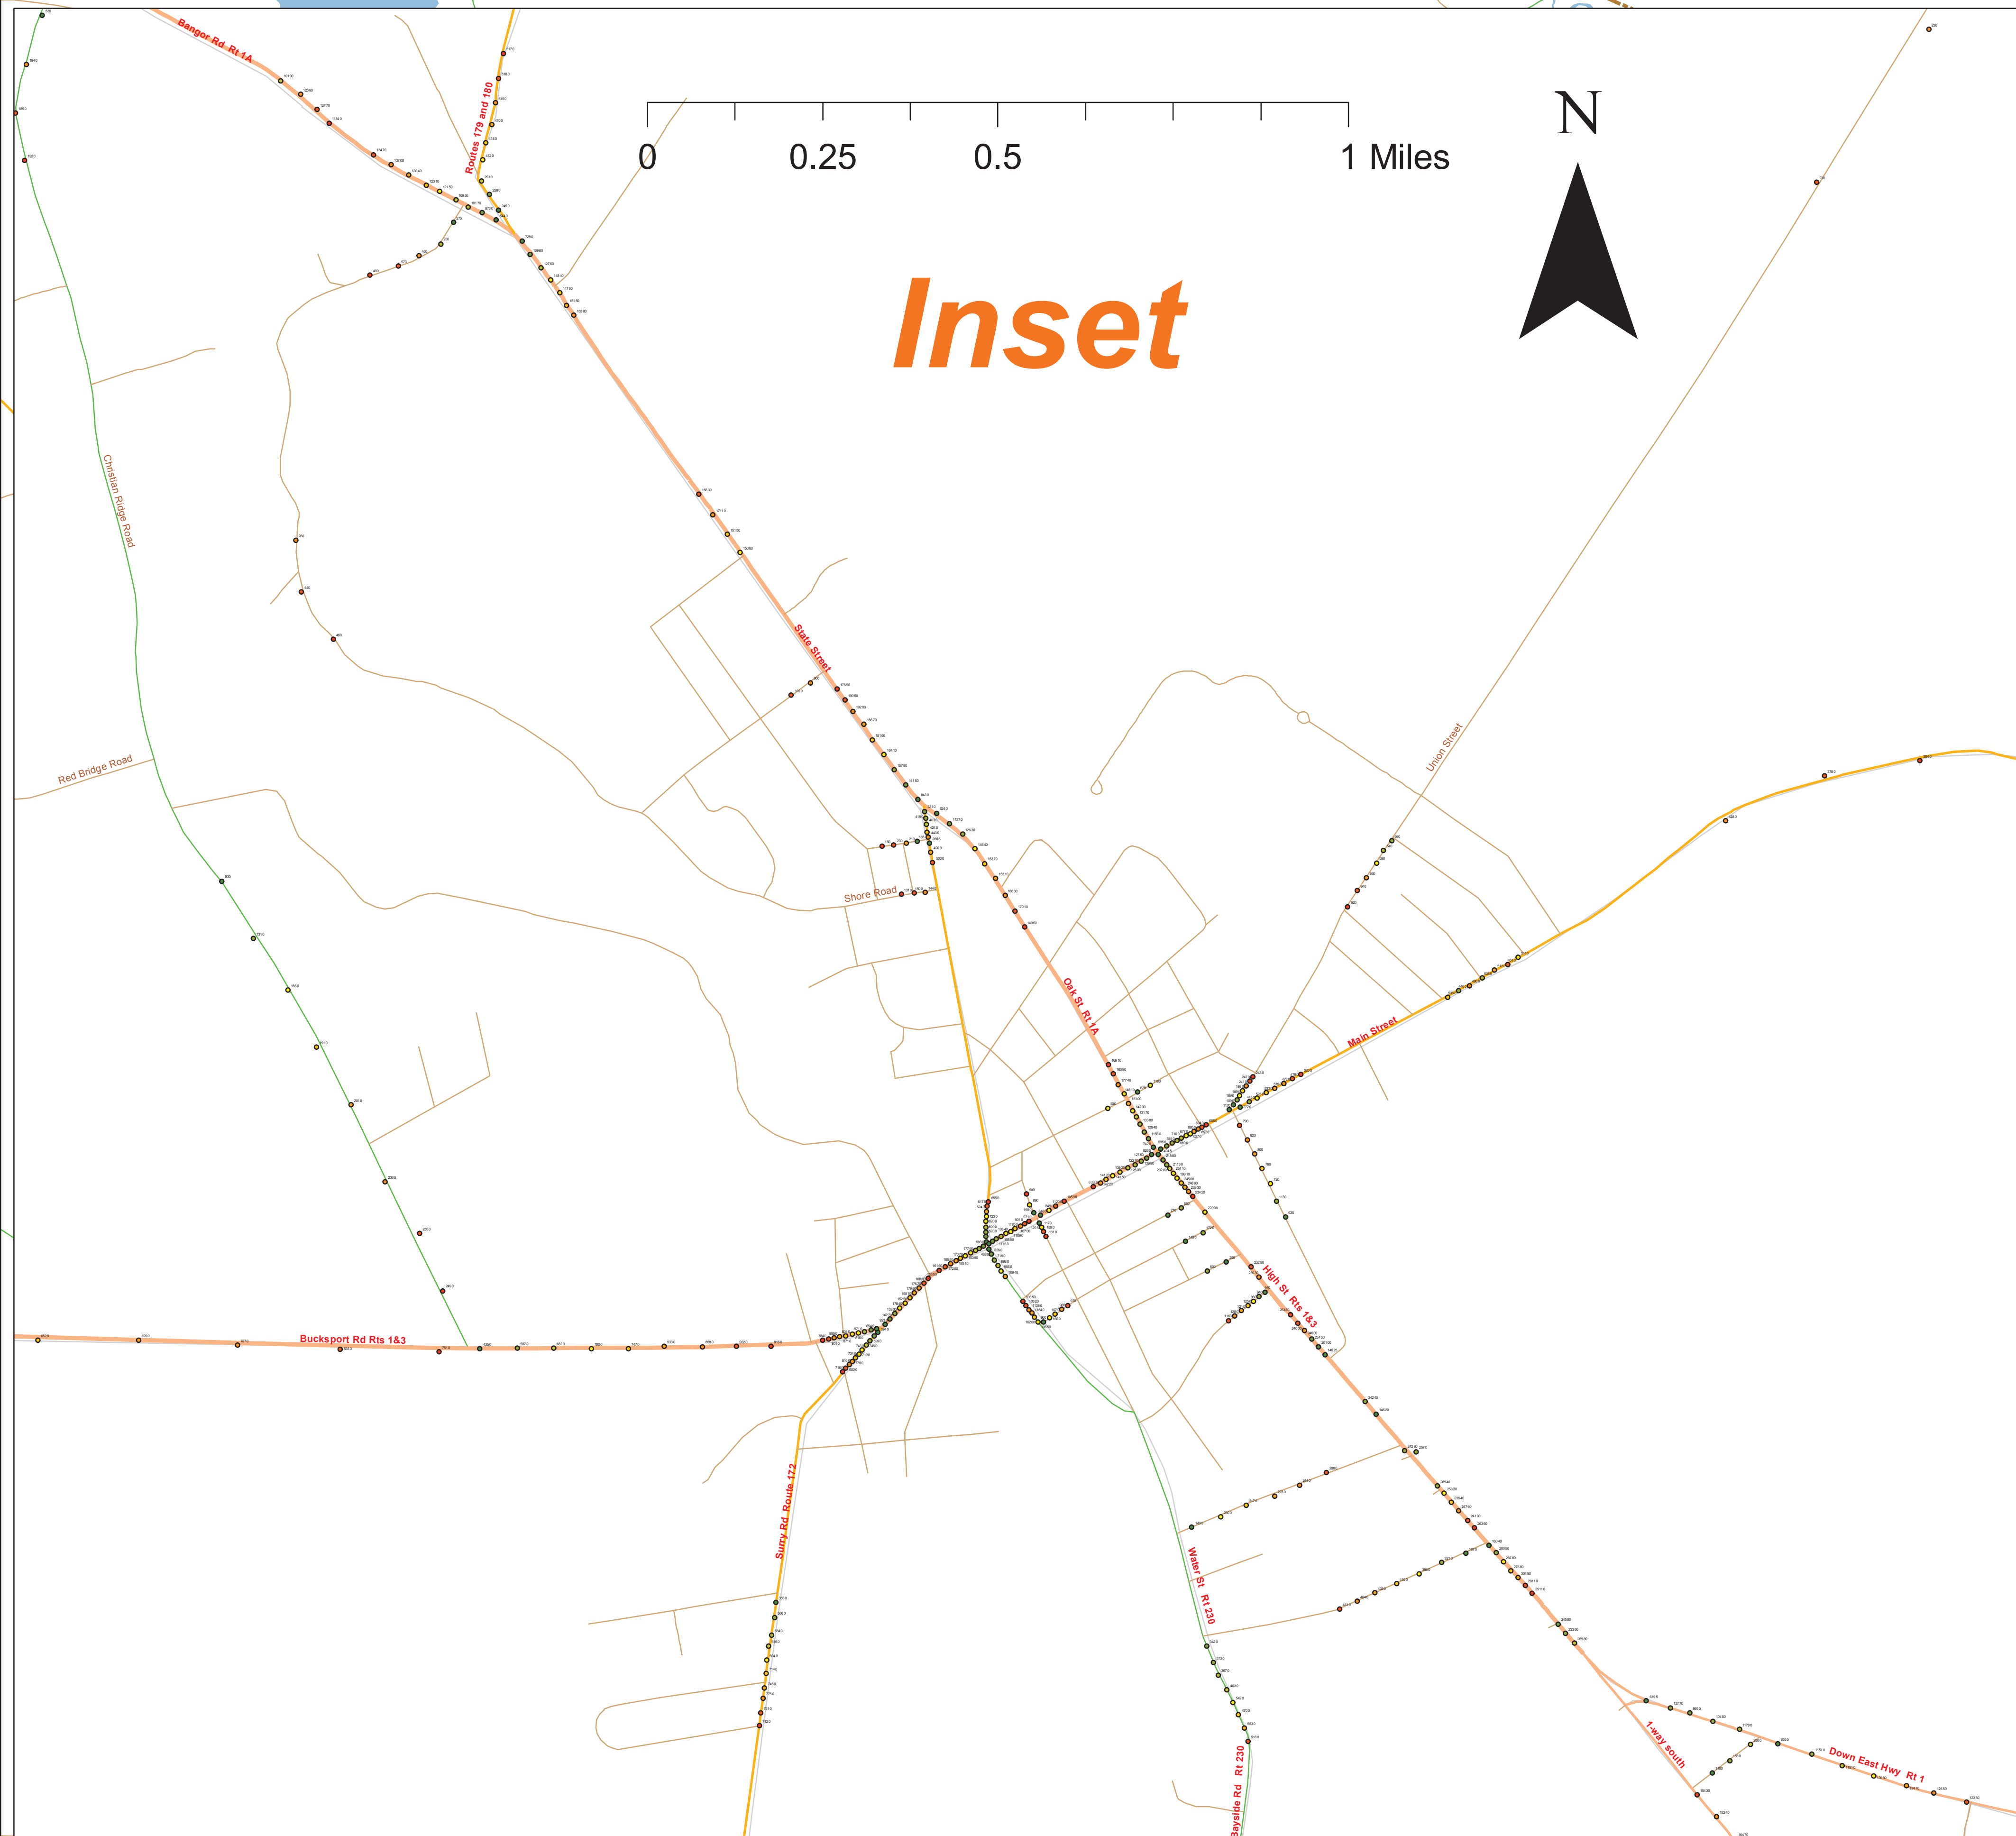

Annual Average Daily Traffic City of Ellsworth

0 0.5 1 2 Miles

**Zoom in
to see data!**

**See
Inset**

**See
Inset**

**See
Inset**

Inset

0 0.25 0.5 1 Miles

Map by Jef
12-09-10

Legend		
AADT - YEAR		
• 1993	• 1994	• 2003
• 1979	• 1995	• 2004
• 1986	• 1996	• 2005
• 1987	• 1997	• 2006
• 1988	• 1998	• 2008
• 1989	• 1999	• 2009
• 1990	• 2001	
• 1991		